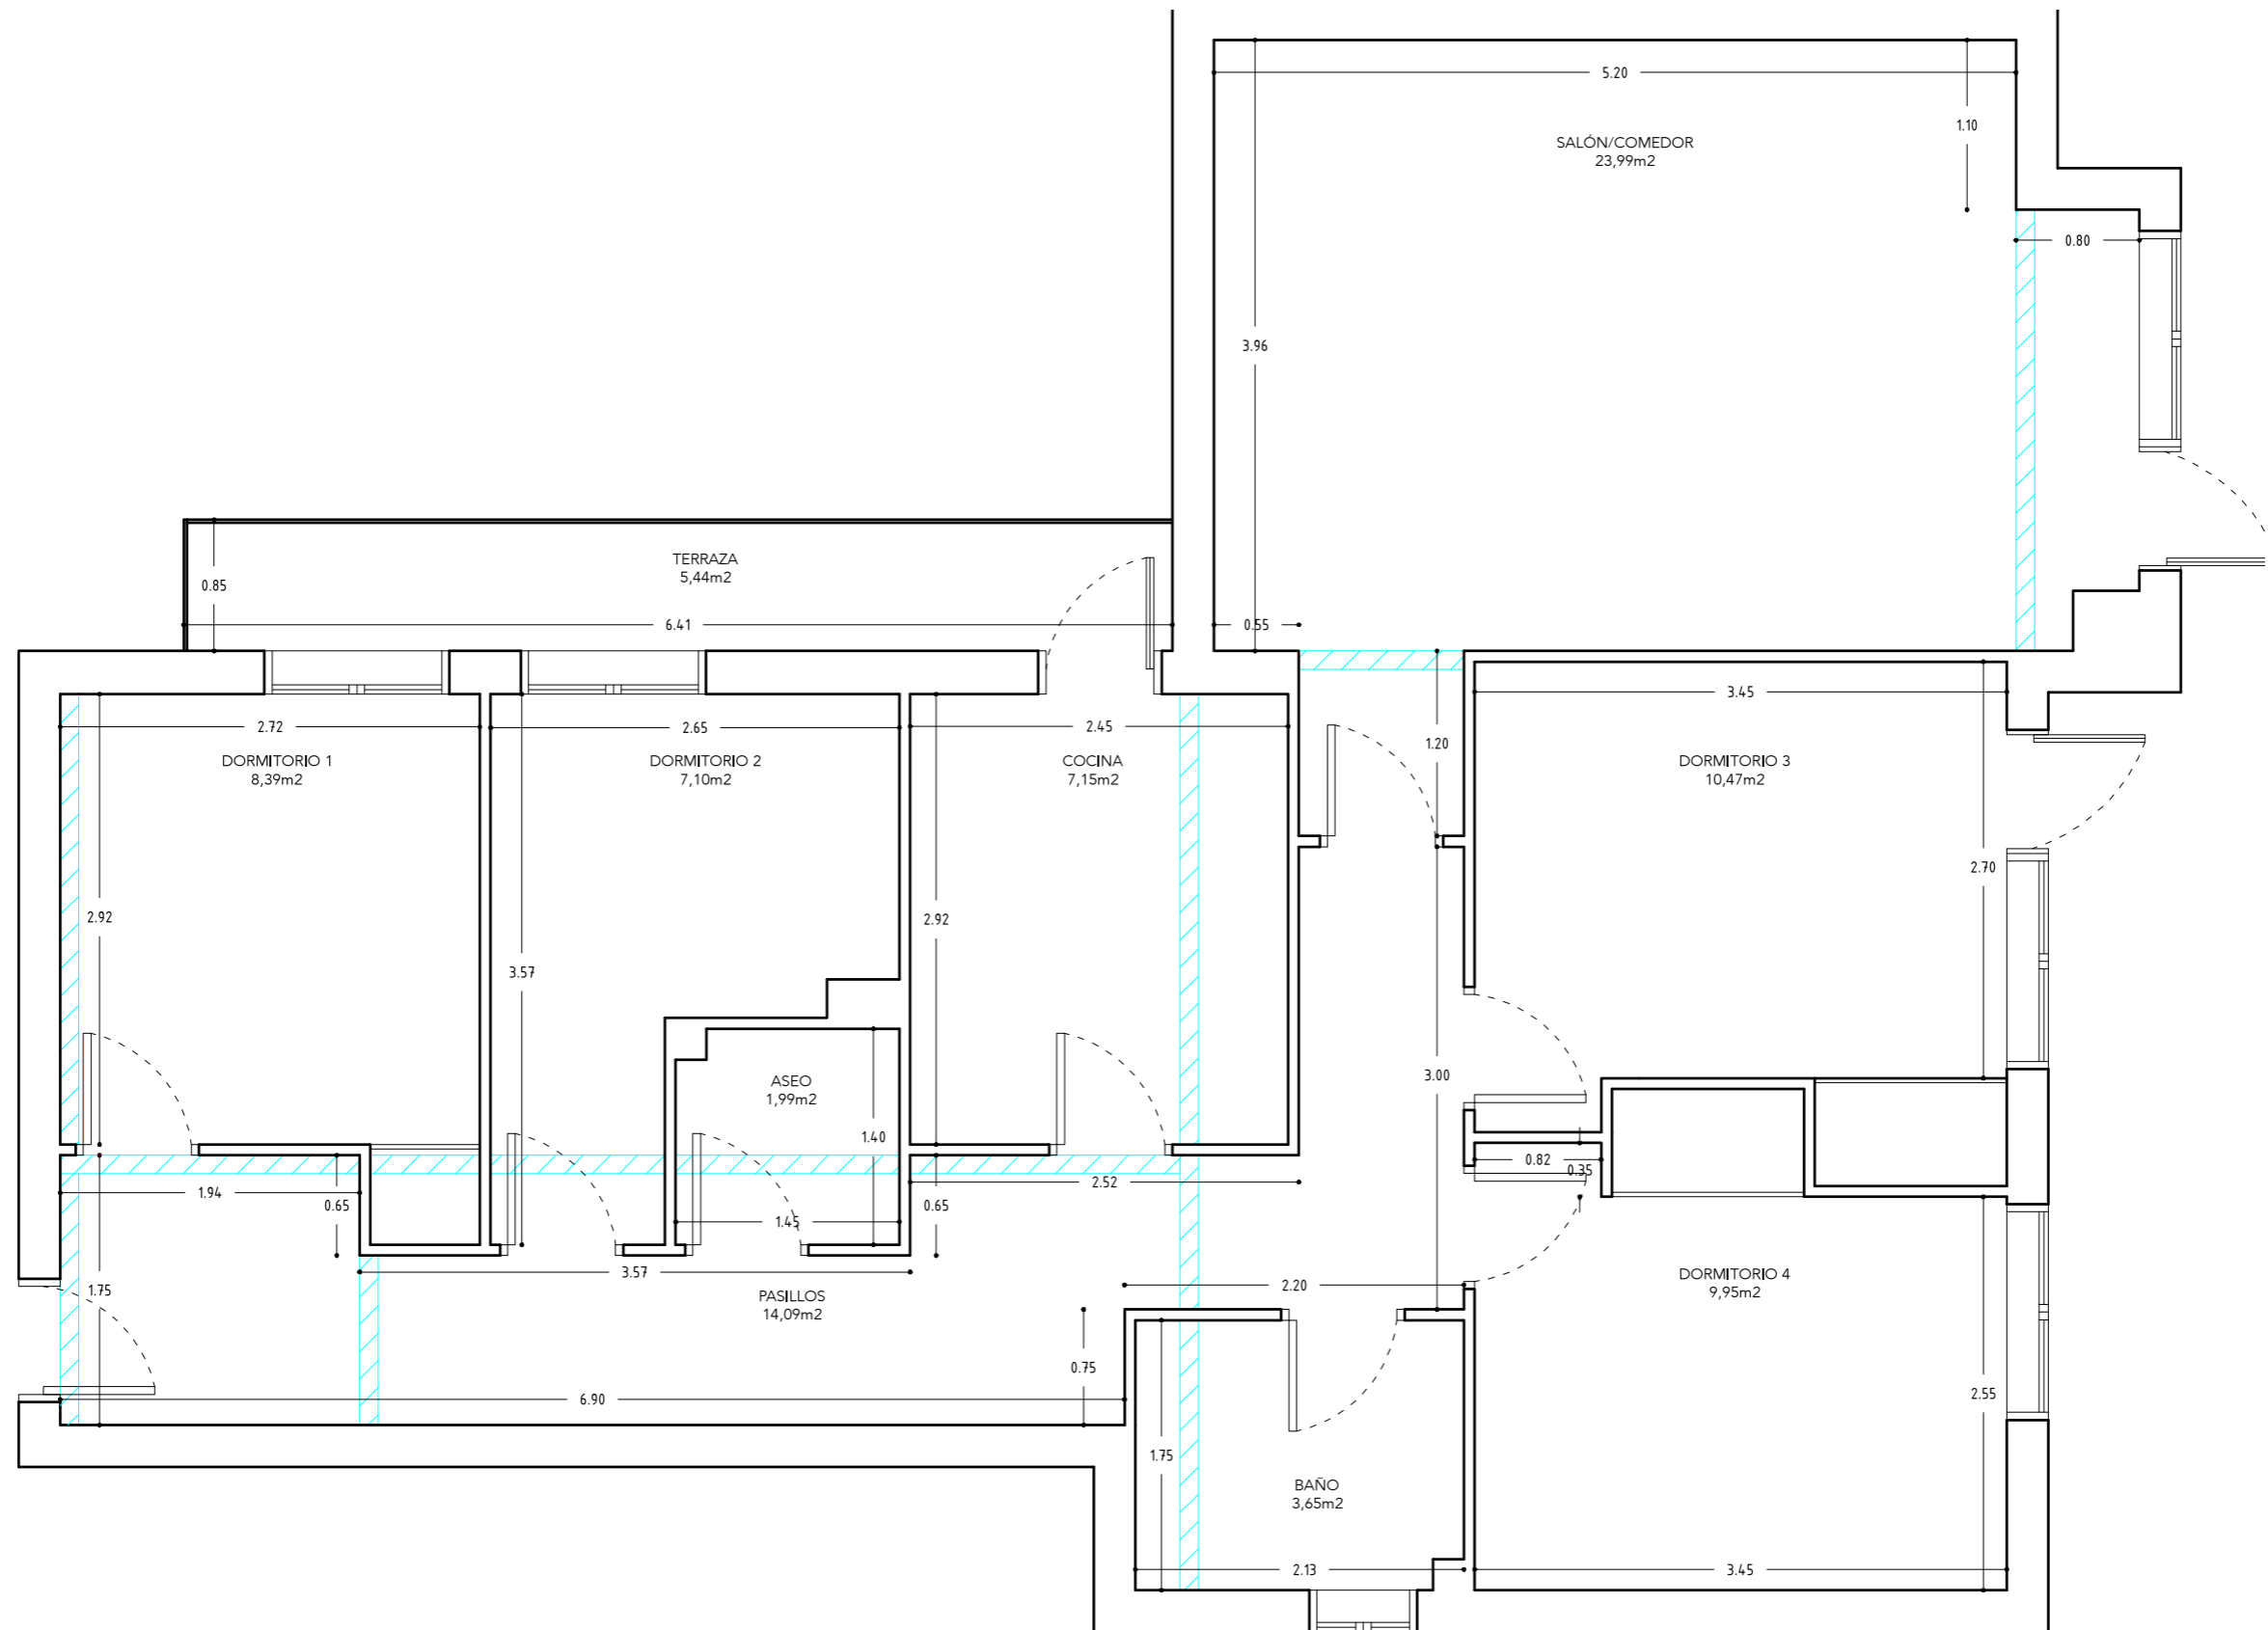

B - 82186842

DISEÑO DE VIVIENDA
LA.

Isabel Rey-Stolle

UTICA Construcciones y Reformas S.L. C/ Bidasoa 4, 28210 Valdemorillo-Madrid utica_sl@hotmail.com

PLANO GENERAL ESTADO ACTUAL

PLANO GENERAL ESTADO REFORMADO